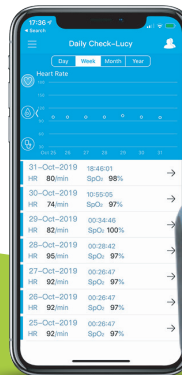

Checkme Pro Doctor

viatom®

בריאות בכף ידך!

• בדיקת בריאות
מצילת חיים
בכל מקום ובכל זמן!

• מוניטור
סימנים חיוניים

חדש! לראשונה בארץ!
הטריקורדר הרפואי המגוון ביותר בעולם!

רפואה ניידת

מכשיר אחד
מערכת אחת

Android

iOS

לצפיה
בסרטוני
הסברה
< סרקו >

להורדת
אפליקציה
תומכת
< סרקו >

אביזרים

צמיד לפרק
כף היד

חיישן SpO2

יחידת לחץ דם

חגורת מותניים

כבל אק"ג

אלקטרודות

כבל הטענה

מתאם Y

כיסוי מגן

לחץ דם

- מדידה בעזרת שרוול מתנפח ארגונומי, חיבור Bluetooth...
- קל לנשיאה ועמיד

אק"ג (Lead 1, Lead 1+2)

- אלגוריתם אק"ג מקצועי המספק לא רק קצב לב, אלא גם משך QRS, מקטע ST ומרווח QT/QTc
- תומך בתפעול עם וברי כבלים
- קצב דגימה של 500 הרץ ורוחב פס רחב
- ניתן להציג תצורת גל בחשיפה מלאה של 30/60s
- QT/QTc יכול לעזור בניהול תרופות לאיזון לבבי
- ניתן לנטר אק"ג וחמצן בדם בו זמנית באמצעות מתאם